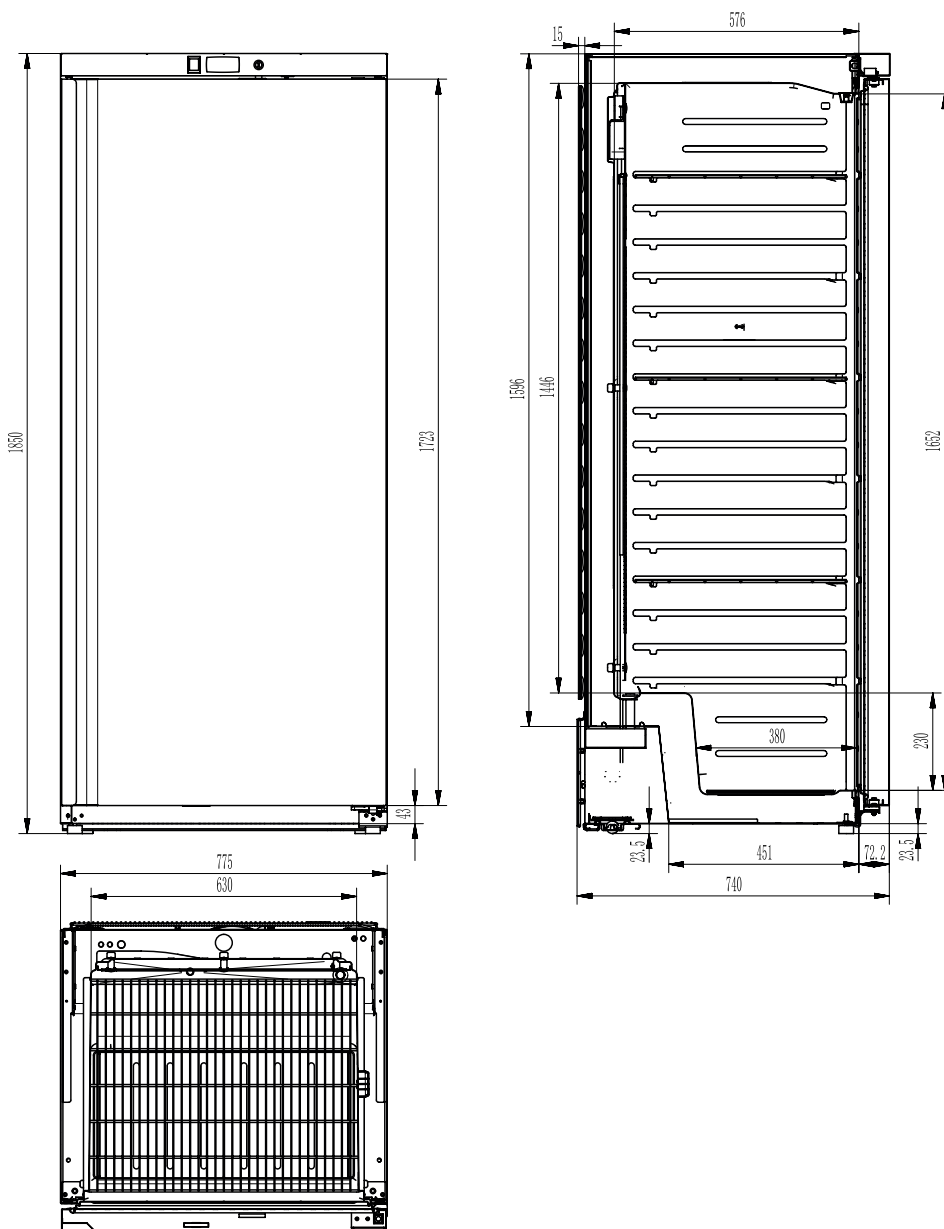

Technický list

Technický výkres

Skříň chladicí 570 l, prosklené dveře, nerez

Model

Sap kód

00018395

DRR 600 GS

Skupina artiklů

Skříň chladicí a mrazicí

Rozměry

DRR 600 GS